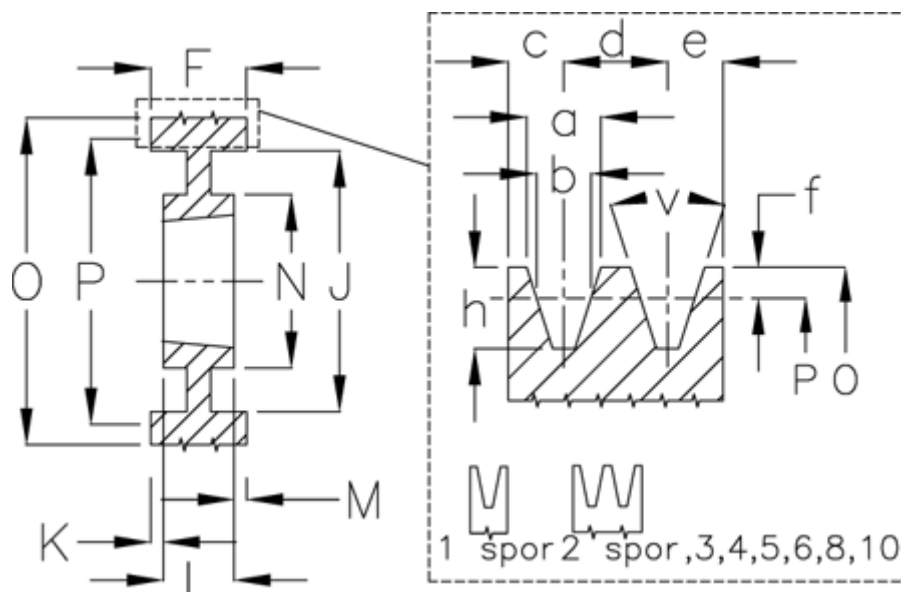

Varenummer: 604111033503  
 Beskrivelse: Kileremsskive SPB 335/3 TL3020

## Mål

a	= 16.3	f	= 3.5	N	= 144
Antal spor	= 3	F	= 63	O	= 342.0
b	= 14.0	For bøsning	= 3020	P	= 335
Bøsning ø max.	= 75	h	= 17.5	Type	= SPB
c	= 12.5	J	= 292	v (grader)	= 38
d	= 19.0	K	= 6		
e	= 12.5	L	= 51		
E	= 20	m	= 6		